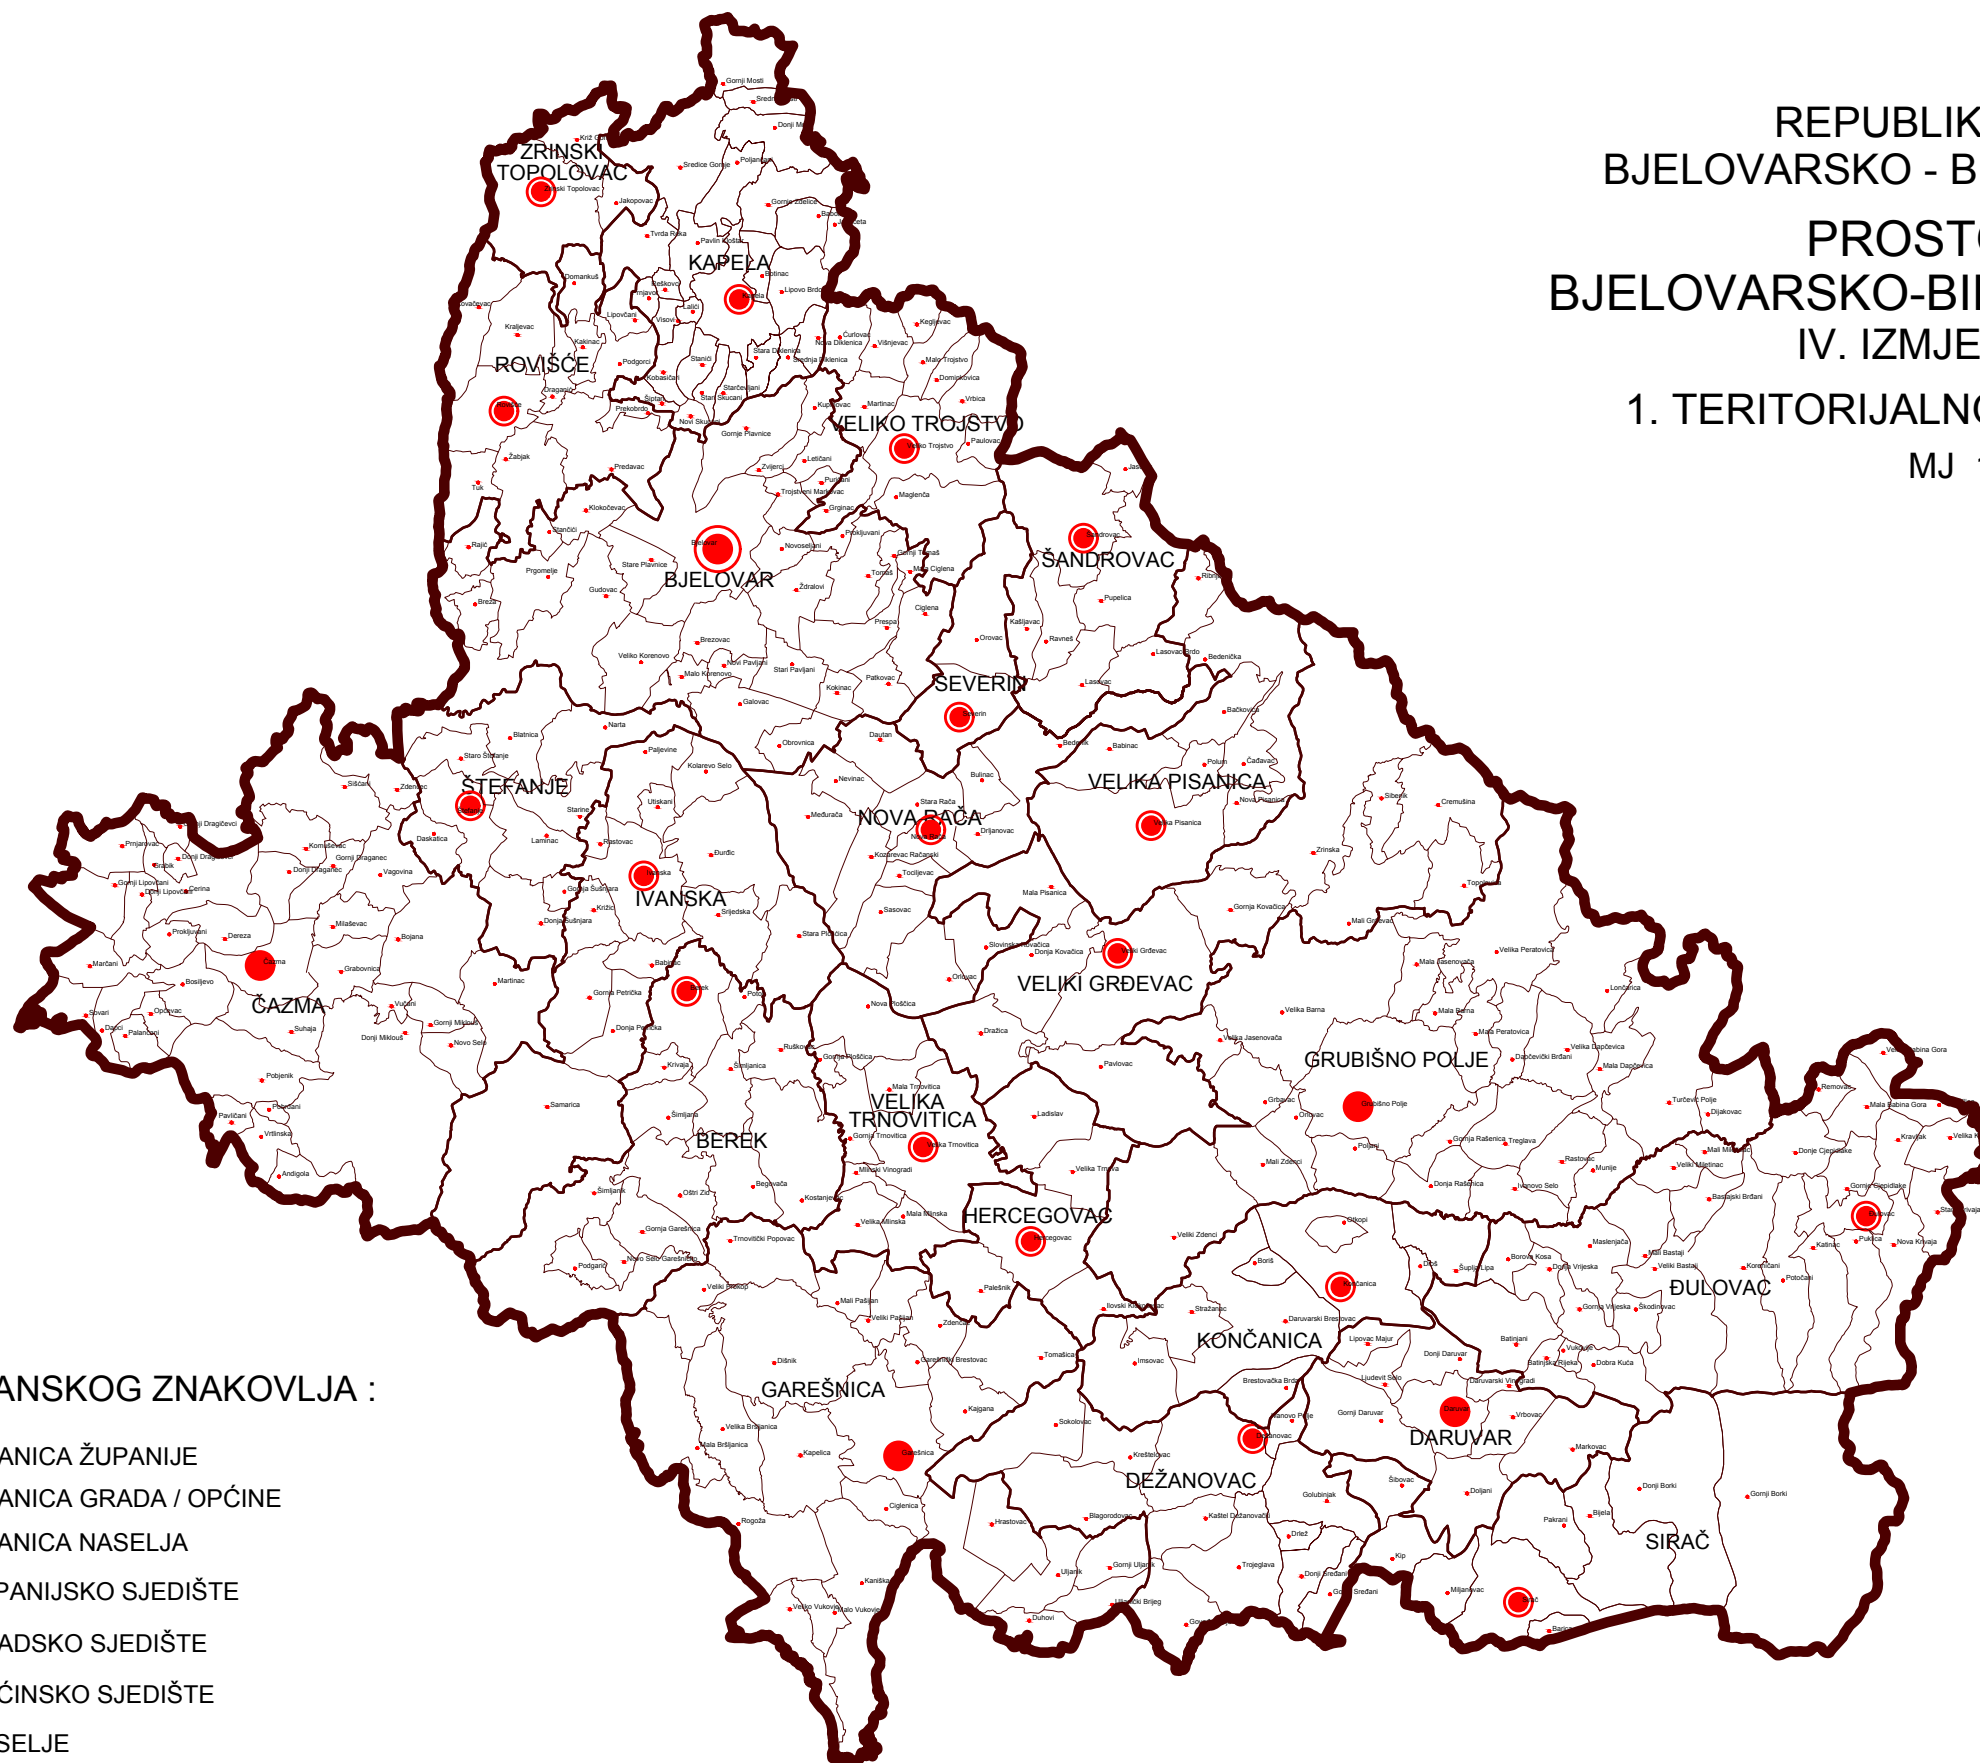

REPUBLIKA HRVATSKA
BJELOVARSKO - BILOGORSKA ŽUPANIJA
PROSTORNI PLAN
BJELOVARSKO-BILOGORSKE ŽUPANIJE
IV. IZMJENE I DOPUNE

1. TERITORIJALNO - POLITIČKI USTROJ

MJ 1: 300 000

TUMAČ PLANSKOG ZNAKOVLJA :

-  GRANICA ŽUPANIJE
-  GRANICA GRADA / OPĆINE
-  GRANICA NASELJA
-  ŽUPANIJSKO SJEDIŠTE
-  GRADSKO SJEDIŠTE
-  OPĆINSKO SJEDIŠTE
-  NASELJE