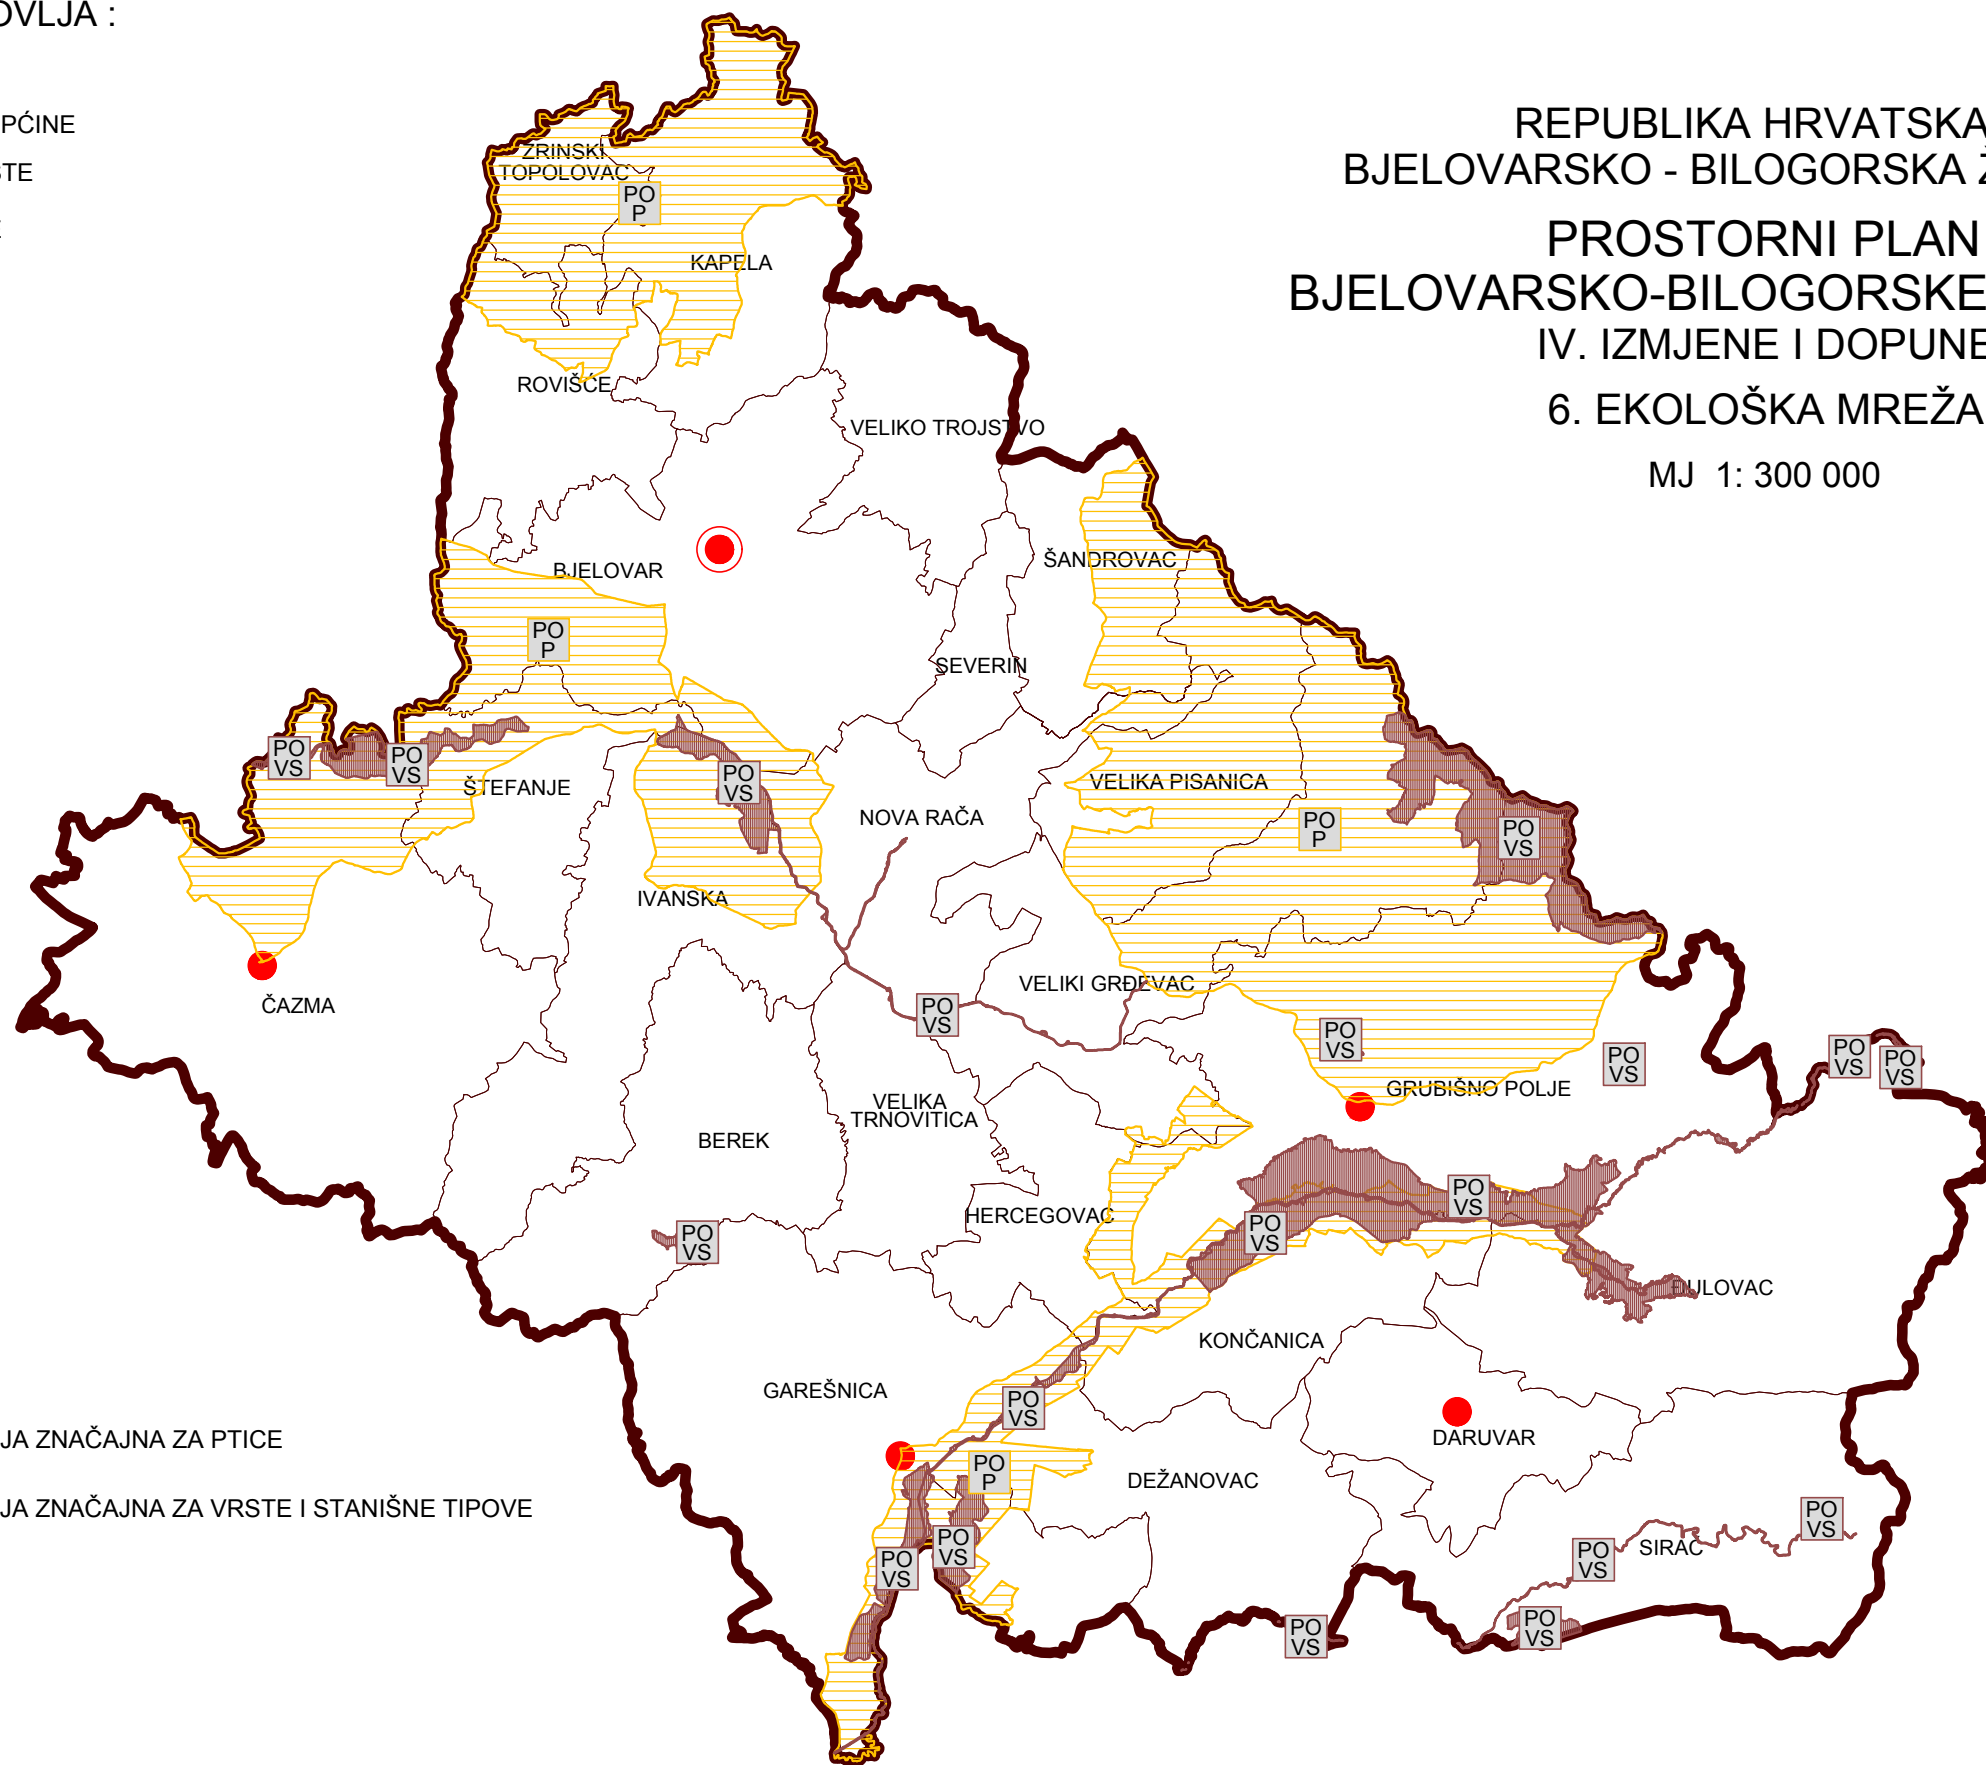

TUMAČ PLANSKOG ZNAKOVLJA :

- GRANICA ŽUPANIJE
- GRANICA GRADA / OPĆINE
- ŽUPANIJSKO SJEDIŠTE
- GRADSKO SJEDIŠTE

REPUBLIKA HRVATSKA
BJELOVARSKO - BILOGORSKA ŽUPANIJA
PROSTORNI PLAN
BJELOVARSKO-BILOGORSKE ŽUPANIJE
IV. IZMJENE I DOPUNE
6. EKOLOŠKA MREŽA

MJ 1: 300 000

postojeće/planirano

PO P PODRUČJA OČUVANJA ZNAČAJNA ZA PTICE

PO VS PODRUČJA OČUVANJA ZNAČAJNA ZA VRSTE I STANIŠNE TIPOVE